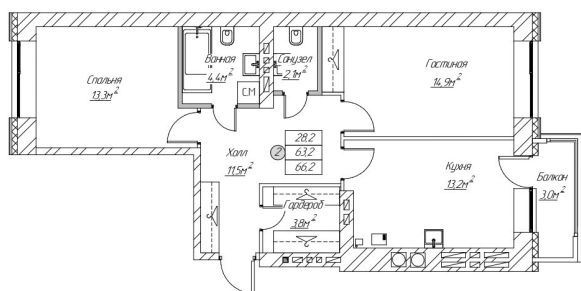

158-КВАРТИРНЫЙ ЖИЛОЙ ДОМ

Арзамас, 12 микрорайон

Квартира №65

2 - КОМН. КВАРТИРА

Номер квартиры	65
Подъезд	3
Этаж	2
Количество комнат	2
Общая приведенная площадь, м2	66.2
Жилая площадь, м2	28.2
Площадь кухни, м2	13.2
Площадь лоджии, м2	3
Наличие отделки	нет
Срок сдачи	I КВАРТАЛ 2026 ГОДА