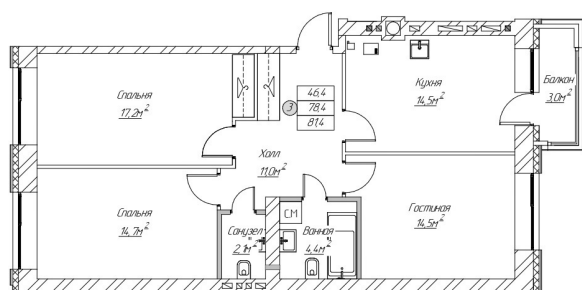

158-КВАРТИРНЫЙ ЖИЛОЙ ДОМ

Арзамас, 12 микрорайон

Квартира №135

3 - КОМН. КВАРТИРА

Номер квартиры	135
Подъезд	5
Этаж	2
Количество комнат	3
Общая приведенная площадь, м2	81.4
Жилая площадь, м2	46.4
Площадь кухни, м2	14.5
Площадь лоджии, м2	3
Наличие отделки	нет
Срок сдачи	I КВАРТАЛ 2026 ГОДА