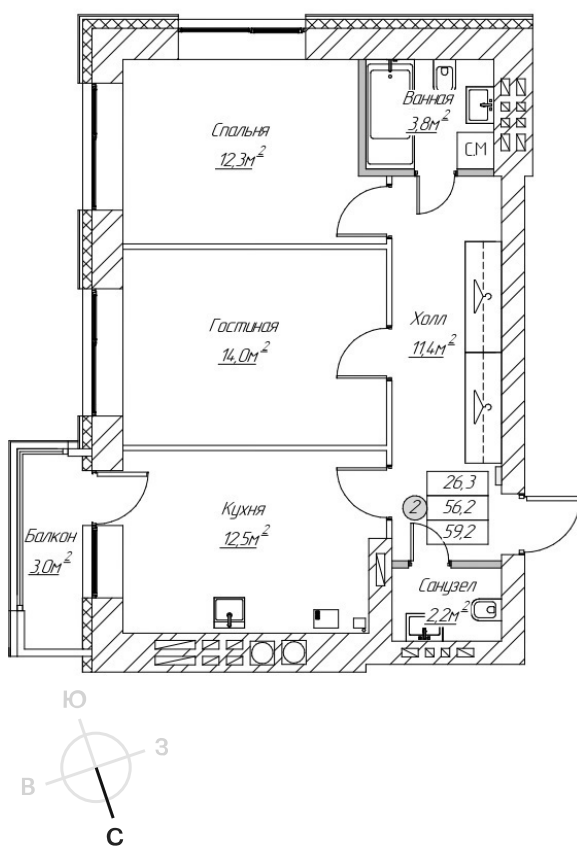

+7 (910) 134-94-85, 8 (83147) 75-000

158-КВАРТИРНЫЙ ЖИЛОЙ ДОМ

Арзамас, 12 микрорайон

Квартира №14.1

2 - КОМН. КВАРТИРА

Номер квартиры	141
Подъезд	5
Этаж	3
Количество комнат	2
Общая приведенная площадь, м2	59.2
Жилая площадь, м2	26.3
Площадь кухни, м2	12.5
Площадь лоджии, м2	3
Наличие отделки	нет
Срок сдачи	I КВАРТАЛ 2026 ГОДА