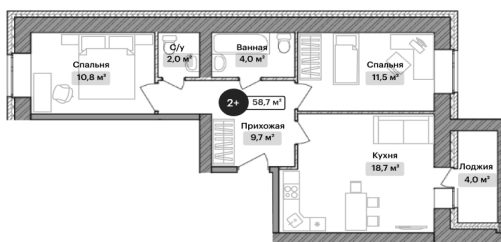

## 243-КВАРТИРНЫЙ ЖИЛОЙ ДОМ

Арзамас, 12 микрорайон

### 2 - КОМН. КВАРТИРА

Номер квартиры	213
Подъезд	6
Этаж	3
Количество комнат	2
Общая приведенная площадь, м2	58.7
Жилая площадь, м2	22.3
Площадь кухни, м2	18.7
Площадь лоджии, м2	4
Наличие отделки	нет
Срок сдачи	IV квартал 2024 года