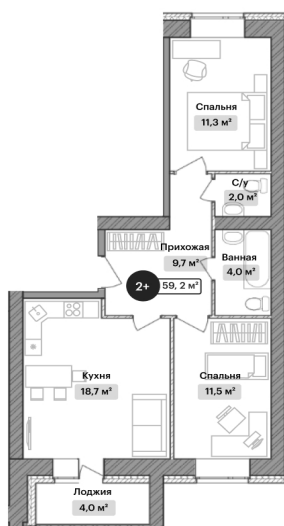

8 (831) 75-000, +7 (910) 135-40-00, +7 (910) 881-17-88

243-КВАРТИРНЫЙ ЖИЛОЙ ДОМ

Арзамас, 12 микрорайон

2 - КОМН. КВАРТИРА

Номер квартиры	128
Подъезд	4
Этаж	5
Количество комнат	2
Общая приведенная площадь, м2	59.2
Жилая площадь, м2	22.8
Площадь кухни, м2	18.7
Площадь лоджии, м2	4
Наличие отделки	нет
Срок сдачи	IV квартал 2024 года