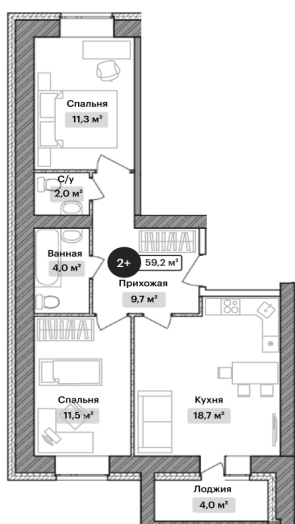

8 (831) 75-000, +7 (910) 135-40-00, +7 (910) 881-17-88

243-КВАРТИРНЫЙ ЖИЛОЙ ДОМ

Арзамас, 12 микрорайон

2 - КОМН. КВАРТИРА

Номер квартиры	29
Подъезд	1
Этаж	8
Количество комнат	2
Общая приведенная площадь, м2	59.2
Жилая площадь, м2	22.8
Площадь кухни, м2	18.7
Площадь лоджии, м2	4
Наличие отделки	нет
Срок сдачи	IV квартал 2024 года