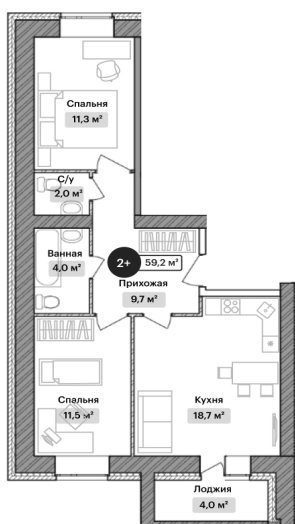

## 243-КВАРТИРНЫЙ ЖИЛОЙ ДОМ

Арзамас, 12 микрорайон

### 2 - КОМН. КВАРТИРА

Номер квартиры	9
Подъезд	1
Этаж	3
Количество комнат	2
Общая приведенная площадь, м2	59.2
Жилая площадь, м2	22.8
Площадь кухни, м2	18.7
Площадь лоджии, м2	4
Наличие отделки	нет
Срок сдачи	IV квартал 2024 года