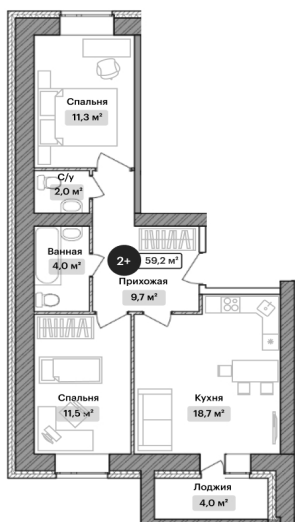

8 (831) 75-000, +7 (910) 135-40-00, +7 (910) 881-17-88

243-КВАРТИРНЫЙ ЖИЛОЙ ДОМ

Арзамас, 12 микрорайон

2 - КОМН. КВАРТИРА

Номер квартиры	5
Подъезд	1
Этаж	2
Количество комнат	2
Общая приведенная площадь, м2	59.2
Жилая площадь, м2	22.8
Площадь кухни, м2	18.7
Площадь лоджии, м2	4
Наличие отделки	нет
Срок сдачи	IV квартал 2024 года