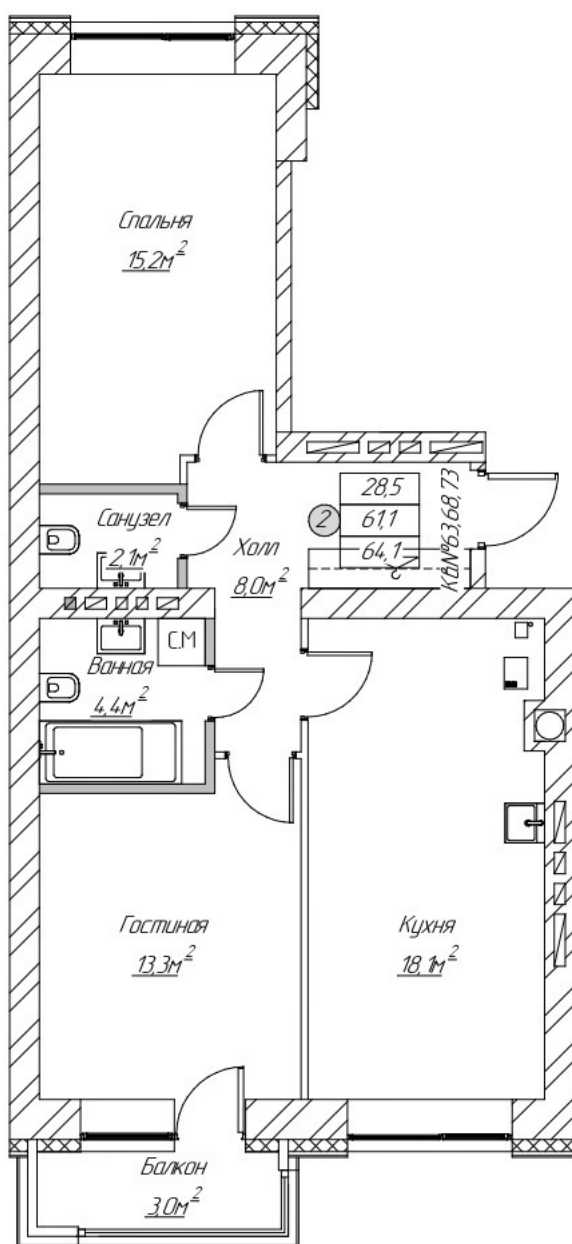

+7 (910) 134-94-85, 8 (83147) 75-000

158-КВАРТИРНЫЙ ЖИЛОЙ ДОМ

Арзамас, 12 микрорайон

Квартира №68.

2 - КОМН. КВАРТИРА

Номер квартиры	68
Подъезд	3
Этаж	3
Количество комнат	2
Общая приведенная площадь, м2	64.1
Жилая площадь, м2	28.5
Площадь кухни, м2	18.1
Площадь лоджии, м2	3
Наличие отделки	нет
Срок сдачи	I КВАРТАЛ 2026 ГОДА