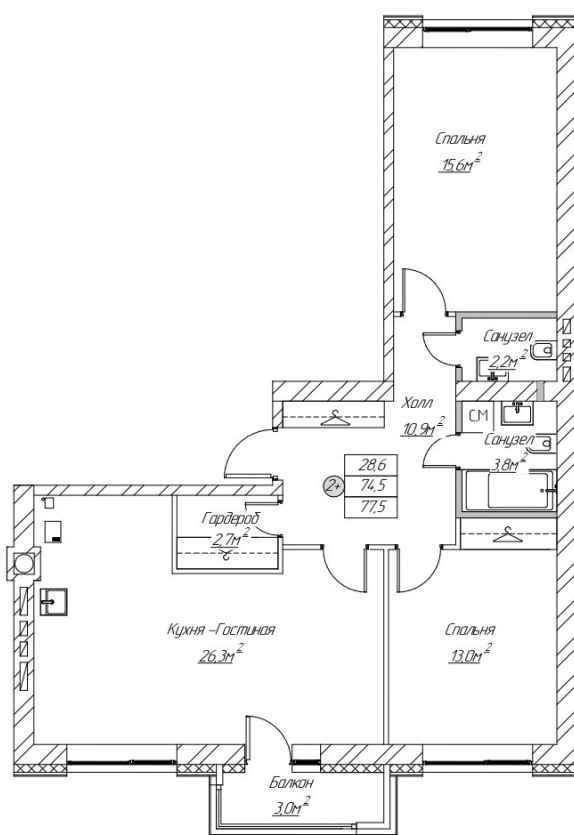

+7 (910) 134-94-85, 8 (83147) 75-000

158-КВАРТИРНЫЙ ЖИЛОЙ ДОМ

Арзамас, 12 микрорайон

Квартира №23

2 - КОМН. КВАРТИРА

Номер квартиры 23

Подъезд 1

Этаж 6

Количество комнат 2

Общая приведенная площадь, м2 77.5

Жилая площадь, м2 28.6

Площадь кухни, м2 26.3

Площадь лоджии, м2 3

Наличие отделки нет

Срок сдачи I КВАРТАЛ 2026 ГОДА