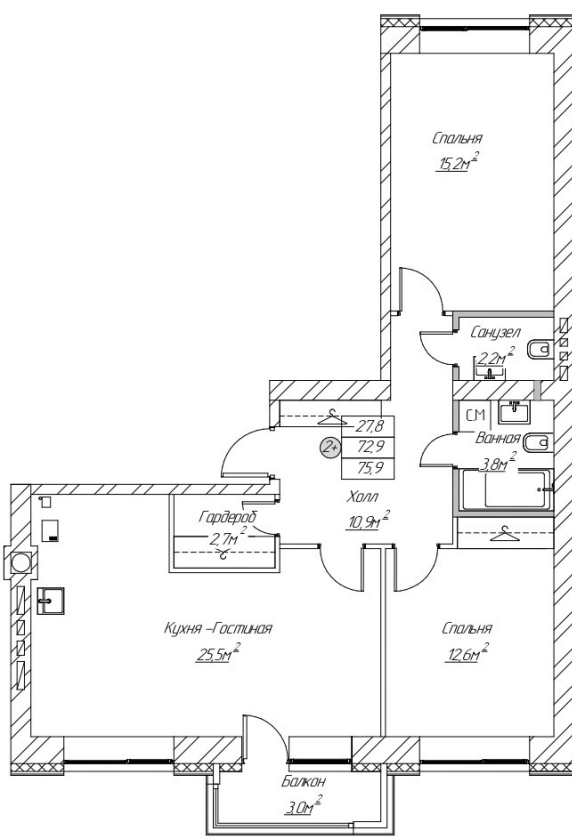

158-КВАРТИРНЫЙ ЖИЛОЙ ДОМ

Арзамас, 12 микрорайон

Квартира №15

2 - КОМН. КВАРТИРА

Номер квартиры	15
Подъезд	1
Этаж	4
Количество комнат	2
Общая приведенная площадь, м2	75.9
Жилая площадь, м2	27.8
Площадь кухни, м2	25.5
Площадь лоджии, м2	3
Наличие отделки	нет
Срок сдачи	I КВАРТАЛ 2026 ГОДА