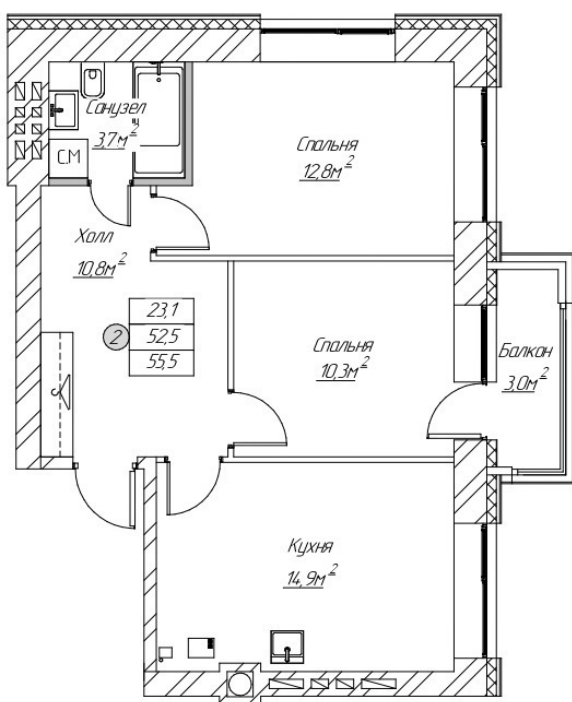

## 158-КВАРТИРНЫЙ ЖИЛОЙ ДОМ

Арзамас, 12 микрорайон

*Квартира №138.*

### 2 - КОМН. КВАРТИРА

Номер квартиры	138
Подъезд	5
Этаж	2
Количество комнат	2
Общая приведенная площадь, м2	55.5
Жилая площадь, м2	23.1
Площадь кухни, м2	14.9
Площадь лоджии, м2	3
Наличие отделки	нет
Срок сдачи	I КВАРТАЛ 2026 ГОДА